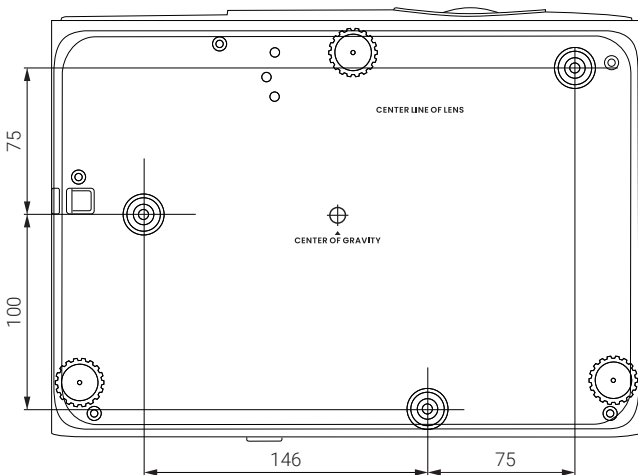

## DIMENSIONS (MM)

## PROJECTION DIMENSIONS

## DISTANCE CHART

Screen size		Projection distance (mm)					Offset (mm)
Diagonal		H (mm)	W (mm)	Min distance (with max zoom)	Average	Max distance (with max zoom)	
Inch	mm						
30	762	404	646	465	514	562	0
40	1016	538	862	620	685	750	0
50	1270	673	1077	775	856	937	0
60	1524	808	1292	930	1027	1124	0
70	1778	942	1508	1086	1199	1312	0
80	2032	1077	1723	1241	1370	1499	0
90	2286	1212	1939	1396	1541	1687	0
100	2540	1346	2154	1551	1712	1874	0
110	2794	1481	2369	1706	1884	2061	0
120	3048	1615	2585	1861	2055	2249	0
130	3302	1750	2800	2016	2226	2436	0
140	3556	1885	3015	2171	2397	2623	0
150	3810	2019	3231	2326	2569	2811	0
160	4064	2154	3446	2481	2740	2998	0
170	4318	2289	3662	2636	2911	3186	0
180	4572	2423	3877	2791	3082	3373	0
190	4826	2558	4092	2947	3253	3560	0
200	5080	2692	4308	3102	3425	3748	0

## CEILING / WALL MOUNT CHART (MM)

Ceiling/Wall mount screw:  
M4, (Max L = 25 mm; Min L = 20 mm)

To optimize the projection quality, we suggest to project images in an area without grayscale.

[benq.eu/en-eu/business/projector.html](http://benq.eu/en-eu/business/projector.html)