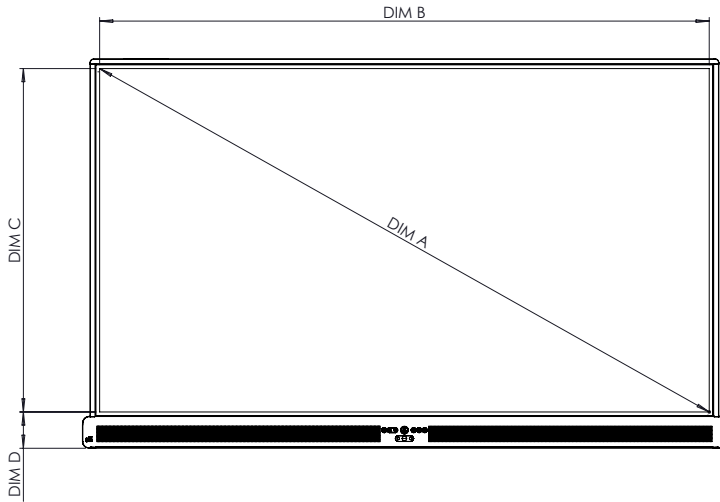

## ESPECIFICACIONES FÍSICAS

Dimensiones del panel	65": 1484 x 107 x 931 mm (58,4 x 4,2 x 36,7 pulgadas) 75": 1705 x 107 x 1056 mm (67,1 x 4,2 x 41,6 pulgadas) 86": 1950 x 107 x 1194 mm (76,8 x 4,2 x 47 pulgadas)
Dimensiones del embalaje	65": 1640 x 185 x 1030 mm (64,6 x 7,3 x 40,6 pulgadas) 75": 1860 x 185 x 1155 mm (73,2 x 7,3 x 45,5 pulgadas) 86": 2095 x 185 x 1290 mm (82,5 x 7,3 x 50,8 pulgadas)
Peso neto del panel	65": 37,8 kg (83,3 libras) 75": 50,7 kg (111,8 libras) 86": 62,9 kg (138,7 libras)
Peso empaquetado	65": 46,6 kg (102,7 libras) 75": 61 kg (134,5 libras) 86": 75,3 kg (166 libras)
Dimensiones de la base de pared	65": 600 x 400 mm (23,6 x 15,8 pulgadas) 75": 800 x 400 mm (31,5 x 15,8 pulgadas) 86": 800 x 600 mm (31,5 x 23,6 pulgadas)

## DIBUJOS TÉCNICOS

65"

Vista frontal

DIM	DIMENSIÓN
A	1643 MM [64,7 PULGADAS]
B	1431 MM [56,4 PULGADAS]
C	807 MM [31,8 PULGADAS]
D	98 MM [3,9 PULGADAS]

Parte posterior

DIM	DIMENSIÓN
E	129 MM [5,1 PULGADAS]
F	87 MM [3,4 PULGADAS]
G	931 MM [36,7 PULGADAS]
H	1484 MM [58,4 PULGADAS]
I	600 MM [23,6 PULGADAS]
J	400 MM [15,7 PULGADAS]
K	293 MM [11,6 PULGADAS]
L	237 MM [9,3 PULGADAS]
M	1525 MM [60,0 PULGADAS]

## DIBUJOS TÉCNICOS

75"

Vista frontal

DIM	DIMENSIÓN
A	1897 MM [74,7 PULGADAS]
B	1653 MM [65,1 PULGADAS]
C	931 MM [36,6 PULGADAS]
D	98 MM [3,9 PULGADAS]

Parte posterior

Vista lateral

DIM	DIMENSIÓN
E	130 MM [5,1 PULGADAS]
F	87 MM [3,4 PULGADAS]
G	1056 MM [41,6 PULGADAS]
H	1705 MM [67,1 PULGADAS]
I	800 MM [31,5 PULGADAS]
J	400 MM [15,7 PULGADAS]
K	320 MM [12,6 PULGADAS]
L	335 MM [13,2 PULGADAS]
M	1746 MM [68,7 PULGADAS]