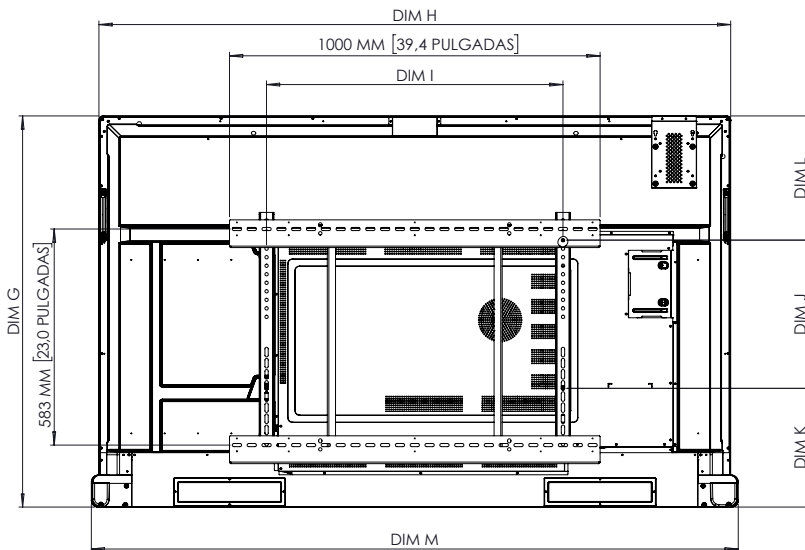

## ESPECIFICACIONES FÍSICAS

Dimensiones del panel	65": 1484 x 107 x 931 mm (58,4 x 4,2 x 36,7 pulgadas) 75": 1705 x 107 x 1056 mm (67,1 x 4,2 x 41,6 pulgadas) 86": 1950 x 107 x 1194 mm (76,8 x 4,2 x 47 pulgadas)
Dimensiones del embalaje	65": 1640 x 185 x 1030 mm (64,6 x 7,3 x 40,6 pulgadas) 75": 1860 x 185 x 1155 mm (73,2 x 7,3 x 45,5 pulgadas) 86": 2095 x 185 x 1290 mm (82,5 x 7,3 x 50,8 pulgadas)
Peso neto del panel	65": 37,8 kg (83,3 libras) 75": 50,7 kg (111,8 libras) 86": 62,9 kg (138,7 libras)
Peso empaquetado	65": 46,6 kg (102,7 libras) 75": 61 kg (134,5 libras) 86": 75,3 kg (166 libras)
Dimensiones de la base de pared	65": 600 x 400 mm (23,6 x 15,8 pulgadas) 75": 800 x 400 mm (31,5 x 15,8 pulgadas) 86": 800 x 600 mm (31,5 x 23,6 pulgadas)

## DIBUJOS TÉCNICOS

75"

Vista frontal

DIM	DIMENSIÓN
A	1897 MM [74,7 PULGADAS]
B	1653 MM [65,1 PULGADAS]
C	931 MM [36,6 PULGADAS]
D	98 MM [3,9 PULGADAS]

Parte posterior

Vista lateral

DIM	DIMENSIÓN
E	130 MM [5,1 PULGADAS]
F	87 MM [3,4 PULGADAS]
G	1056 MM [41,6 PULGADAS]
H	1705 MM [67,1 PULGADAS]
I	800 MM [31,5 PULGADAS]
J	400 MM [15,7 PULGADAS]
K	320 MM [12,6 PULGADAS]
L	335 MM [13,2 PULGADAS]
M	1746 MM [68,7 PULGADAS]

## DIBUJOS TÉCNICOS

86"

Vista frontal

DIM	DIMENSIÓN
A	2178 MM [85,8 PULGADAS]
B	1898 MM [74,7 PULGADAS]
C	1069 MM [42,1 PULGADAS]
D	98 MM [3,9 PULGADAS]

Parte posterior

Vista lateral

DIM	DIMENSIÓN
E	130 MM [5,1 PULGADAS]
F	87 MM [3,4 PULGADAS]
G	1194 MM [47,0 PULGADAS]
H	1950 MM [76,8 PULGADAS]
I	800 MM [31,5 PULGADAS]
J	600 MM [23,6 PULGADAS]
K	288 MM [11,3 PULGADAS]
L	306 MM [12,0 PULGADAS]
M	1991 MM [78,4 PULGADAS]