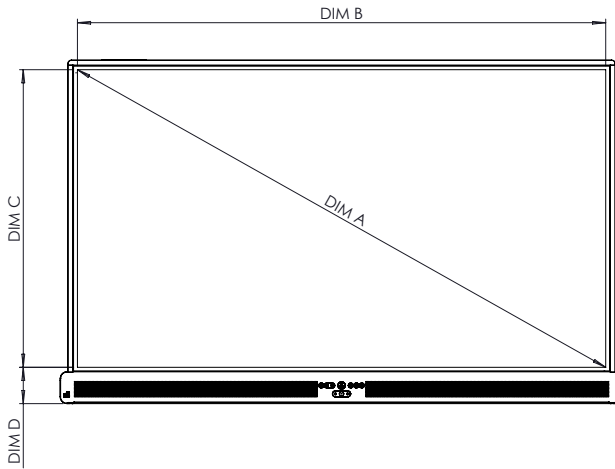

## ESPECIFICACIONES FÍSICAS

Dimensiones del panel	65": 1484 x 107 x 931 mm (58,4 x 4,2 x 36,7 pulgadas) 75": 1705 x 107 x 1056 mm (67,1 x 4,2 x 41,6 pulgadas) 86": 1950 x 107 x 1194 mm (76,8 x 4,2 x 47 pulgadas)
Dimensiones del embalaje	65": 1640 x 185 x 1030 mm (64,6 x 7,3 x 40,6 pulgadas) 75": 1860 x 185 x 1155 mm (73,2 x 7,3 x 45,5 pulgadas) 86": 2095 x 185 x 1290 mm (82,5 x 7,3 x 50,8 pulgadas)
Peso neto del panel	65": 37,8 kg (83,3 libras) 75": 50,7 kg (111,8 libras) 86": 62,9 kg (138,7 libras)
Peso empaquetado	65": 46,6 kg (102,7 libras) 75": 61 kg (134,5 libras) 86": 75,3 kg (166 libras)
Dimensiones de la base de pared	65": 600 x 400 mm (23,6 x 15,8 pulgadas) 75": 800 x 400 mm (31,5 x 15,8 pulgadas) 86": 800 x 600 mm (31,5 x 23,6 pulgadas)

## DIBUJOS TÉCNICOS

65"

Vista frontal

DIM	DIMENSIÓN
A	1643 MM [64,7 PULGADAS]
B	1431 MM [56,4 PULGADAS]
C	807 MM [31,8 PULGADAS]
D	98 MM [3,9 PULGADAS]

Parte posterior

DIM	DIMENSIÓN
E	129 MM [5,1 PULGADAS]
F	87 MM [3,4 PULGADAS]
G	931 MM [36,7 PULGADAS]
H	1484 MM [58,4 PULGADAS]
I	600 MM [23,6 PULGADAS]
J	400 MM [15,7 PULGADAS]
K	293 MM [11,6 PULGADAS]
L	237 MM [9,3 PULGADAS]
M	1525 MM [60,0 PULGADAS]

## DIBUJOS TÉCNICOS

75"

Vista frontal

DIM	DIMENSIÓN
A	1897 MM [74,7 PULGADAS]
B	1653 MM [65,1 PULGADAS]
C	931 MM [36,6 PULGADAS]
D	98 MM [3,9 PULGADAS]

Parte posterior

Vista lateral

DIM	DIMENSIÓN
E	130 MM [5,1 PULGADAS]
F	87 MM [3,4 PULGADAS]
G	1056 MM [41,6 PULGADAS]
H	1705 MM [67,1 PULGADAS]
I	800 MM [31,5 PULGADAS]
J	400 MM [15,7 PULGADAS]
K	320 MM [12,6 PULGADAS]
L	335 MM [13,2 PULGADAS]
M	1746 MM [68,7 PULGADAS]