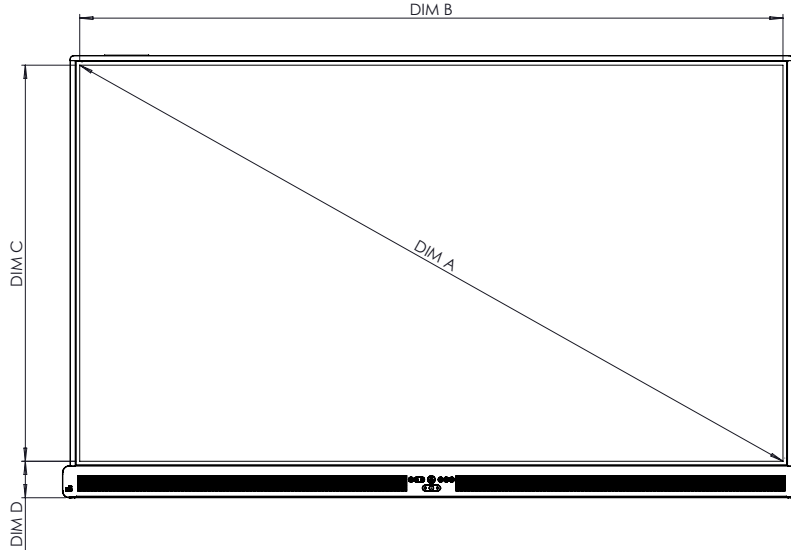

## ESPECIFICACIONES FÍSICAS

Dimensiones del panel	65": 1484 x 107 x 931 mm (58,4 x 4,2 x 36,7 pulgadas) 75": 1705 x 107 x 1056 mm (67,1 x 4,2 x 41,6 pulgadas) 86": 1950 x 107 x 1194 mm (76,8 x 4,2 x 47 pulgadas)
Dimensiones del embalaje	65": 1640 x 185 x 1030 mm (64,6 x 7,3 x 40,6 pulgadas) 75": 1860 x 185 x 1155 mm (73,2 x 7,3 x 45,5 pulgadas) 86": 2095 x 185 x 1290 mm (82,5 x 7,3 x 50,8 pulgadas)
Peso neto del panel	65": 37,8 kg (83,3 libras) 75": 50,7 kg (111,8 libras) 86": 62,9 kg (138,7 libras)
Peso empaquetado	65": 46,6 kg (102,7 libras) 75": 61 kg (134,5 libras) 86": 75,3 kg (166 libras)
Dimensiones de la base de pared	65": 600 x 400 mm (23,6 x 15,8 pulgadas) 75": 800 x 400 mm (31,5 x 15,8 pulgadas) 86": 800 x 600 mm (31,5 x 23,6 pulgadas)

## DIBUJOS TÉCNICOS

75"

Vista frontal

DIM	DIMENSIÓN
A	1897 MM [74,7 PULGADAS]
B	1653 MM [65,1 PULGADAS]
C	931 MM [36,6 PULGADAS]
D	98 MM [3,9 PULGADAS]

Parte posterior

Vista lateral

DIM	DIMENSIÓN
E	130 MM [5,1 PULGADAS]
F	87 MM [3,4 PULGADAS]
G	1056 MM [41,6 PULGADAS]
H	1705 MM [67,1 PULGADAS]
I	800 MM [31,5 PULGADAS]
J	400 MM [15,7 PULGADAS]
K	320 MM [12,6 PULGADAS]
L	335 MM [13,2 PULGADAS]
M	1746 MM [68,7 PULGADAS]

## DIBUJOS TÉCNICOS

86"

Vista frontal

DIM	DIMENSIÓN
A	2178 MM [85,8 PULGADAS]
B	1898 MM [74,7 PULGADAS]
C	1069 MM [42,1 PULGADAS]
D	98 MM [3,9 PULGADAS]

Parte posterior

Vista lateral

DIM	DIMENSIÓN
E	130 MM [5,1 PULGADAS]
F	87 MM [3,4 PULGADAS]
G	1194 MM [47,0 PULGADAS]
H	1950 MM [76,8 PULGADAS]
I	800 MM [31,5 PULGADAS]
J	600 MM [23,6 PULGADAS]
K	288 MM [11,3 PULGADAS]
L	306 MM [12,0 PULGADAS]
M	1991 MM [78,4 PULGADAS]