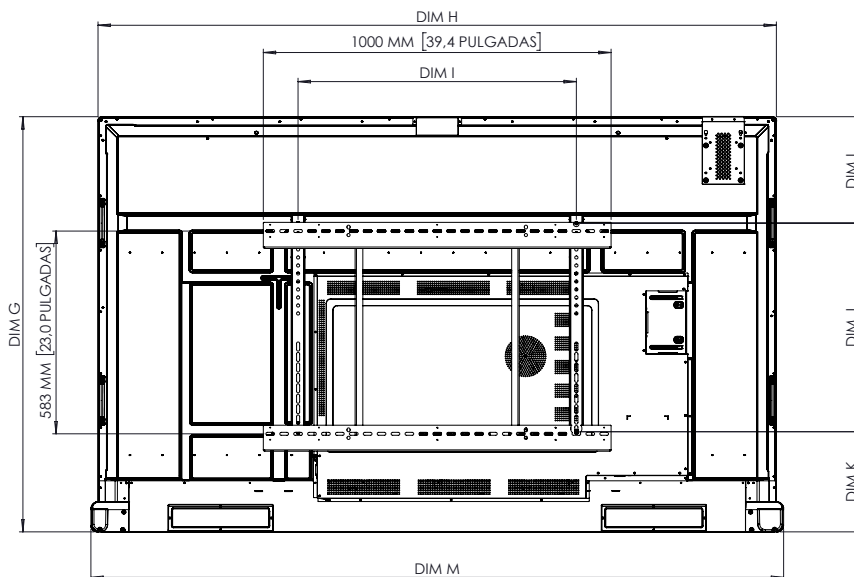

## ESPECIFICACIONES FÍSICAS

Dimensiones del panel	65": 1484 x 107 x 931 mm (58,4 x 4,2 x 36,7 pulgadas) 75": 1705 x 107 x 1056 mm (67,1 x 4,2 x 41,6 pulgadas) 86": 1950 x 107 x 1194 mm (76,8 x 4,2 x 47 pulgadas)
Dimensiones del embalaje	65": 1640 x 185 x 1030 mm (64,6 x 7,3 x 40,6 pulgadas) 75": 1860 x 185 x 1155 mm (73,2 x 7,3 x 45,5 pulgadas) 86": 2095 x 185 x 1290 mm (82,5 x 7,3 x 50,8 pulgadas)
Peso neto del panel	65": 37,8 kg (83,3 libras) 75": 50,7 kg (111,8 libras) 86": 62,9 kg (138,7 libras)
Peso empaquetado	65": 46,6 kg (102,7 libras) 75": 61 kg (134,5 libras) 86": 75,3 kg (166 libras)
Dimensiones de la base de pared	65": 600 x 400 mm (23,6 x 15,8 pulgadas) 75": 800 x 400 mm (31,5 x 15,8 pulgadas) 86": 800 x 600 mm (31,5 x 23,6 pulgadas)

## DIBUJOS TÉCNICOS

75"

Vista frontal

DIM	DIMENSIÓN
A	1897 MM [74,7 PULGADAS]
B	1653 MM [65,1 PULGADAS]
C	931 MM [36,6 PULGADAS]
D	98 MM [3,9 PULGADAS]

Parte posterior

Vista lateral

DIM	DIMENSIÓN
E	130 MM [5,1 PULGADAS]
F	87 MM [3,4 PULGADAS]
G	1056 MM [41,6 PULGADAS]
H	1705 MM [67,1 PULGADAS]
I	800 MM [31,5 PULGADAS]
J	400 MM [15,7 PULGADAS]
K	320 MM [12,6 PULGADAS]
L	335 MM [13,2 PULGADAS]
M	1746 MM [68,7 PULGADAS]

## DIBUJOS TÉCNICOS

86"

Vista frontal

DIM	DIMENSIÓN
A	2178 MM [85,8 PULGADAS]
B	1898 MM [74,7 PULGADAS]
C	1069 MM [42,1 PULGADAS]
D	98 MM [3,9 PULGADAS]

Parte posterior

Vista lateral

DIM	DIMENSIÓN
E	130 MM [5,1 PULGADAS]
F	87 MM [3,4 PULGADAS]
G	1194 MM [47,0 PULGADAS]
H	1950 MM [76,8 PULGADAS]
I	800 MM [31,5 PULGADAS]
J	600 MM [23,6 PULGADAS]
K	288 MM [11,3 PULGADAS]
L	306 MM [12,0 PULGADAS]
M	1991 MM [78,4 PULGADAS]