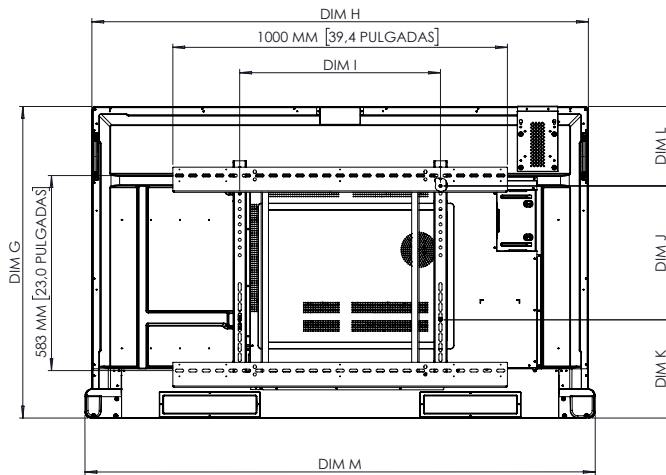

## ESPECIFICACIONES FÍSICAS

Dimensiones del panel	65": 1484 x 107 x 931 mm (58,4 x 4,2 x 36,7 pulgadas) 75": 1705 x 107 x 1056 mm (67,1 x 4,2 x 41,6 pulgadas) 86": 1950 x 107 x 1194 mm (76,8 x 4,2 x 47 pulgadas)
Dimensiones del embalaje	65": 1640 x 185 x 1030 mm (64,6 x 7,3 x 40,6 pulgadas) 75": 1860 x 185 x 1155 mm (73,2 x 7,3 x 45,5 pulgadas) 86": 2095 x 185 x 1290 mm (82,5 x 7,3 x 50,8 pulgadas)
Peso neto del panel	65": 37,8 kg (83,3 libras) 75": 50,7 kg (111,8 libras) 86": 62,9 kg (138,7 libras)
Peso empaquetado	65": 46,6 kg (102,7 libras) 75": 61 kg (134,5 libras) 86": 75,3 kg (166 libras)
Dimensiones de la base de pared	65": 600 x 400 mm (23,6 x 15,8 pulgadas) 75": 800 x 400 mm (31,5 x 15,8 pulgadas) 86": 800 x 600 mm (31,5 x 23,6 pulgadas)

## DIBUJOS TÉCNICOS

65"

Vista frontal

DIM	DIMENSIÓN
A	1643 MM [64,7 PULGADAS]
B	1431 MM [56,4 PULGADAS]
C	807 MM [31,8 PULGADAS]
D	98 MM [3,9 PULGADAS]

Parte posterior

DIM	DIMENSIÓN
E	129 MM [5,1 PULGADAS]
F	87 MM [3,4 PULGADAS]
G	931 MM [36,7 PULGADAS]
H	1484 MM [58,4 PULGADAS]
I	600 MM [23,6 PULGADAS]
J	400 MM [15,7 PULGADAS]
K	293 MM [11,6 PULGADAS]
L	237 MM [9,3 PULGADAS]
M	1525 MM [60,0 PULGADAS]

## DIBUJOS TÉCNICOS

75"

Vista frontal

DIM	DIMENSIÓN
A	1897 MM [74,7 PULGADAS]
B	1653 MM [65,1 PULGADAS]
C	931 MM [36,6 PULGADAS]
D	98 MM [3,9 PULGADAS]

Parte posterior

Vista lateral

DIM	DIMENSIÓN
E	130 MM [5,1 PULGADAS]
F	87 MM [3,4 PULGADAS]
G	1056 MM [41,6 PULGADAS]
H	1705 MM [67,1 PULGADAS]
I	800 MM [31,5 PULGADAS]
J	400 MM [15,7 PULGADAS]
K	320 MM [12,6 PULGADAS]
L	335 MM [13,2 PULGADAS]
M	1746 MM [68,7 PULGADAS]